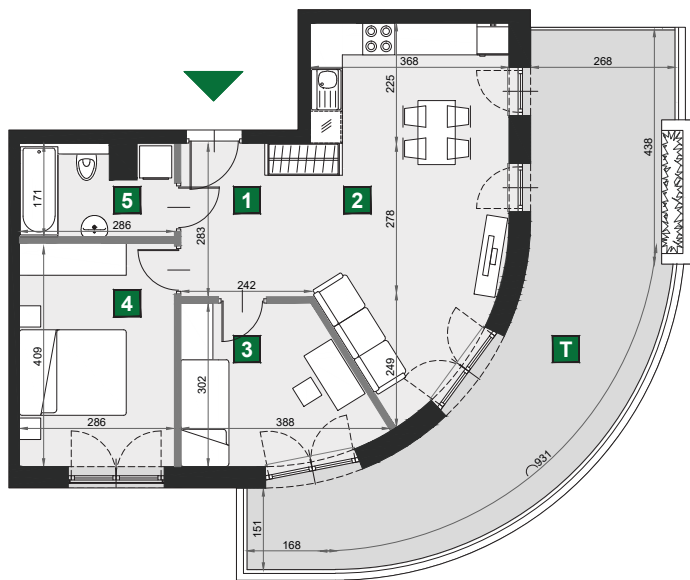

WIŚLANETARASY 2.0

0 1 2 [m]

B 131

budynek	A
piętro	5
mieszkanie	B 131
liczba pokoi	3

T taras	31,98 m ²
1 przedpokój	6,85 m ²
2 pokój dzienny z aneksem kuch.	23,28 m ²
3 sypialnia	9,46 m ²
4 sypialnia	11,84 m ²
5 łazienka	4,50 m ²

powierzchnia	55,93 m ²
cena brutto	497 777 zł